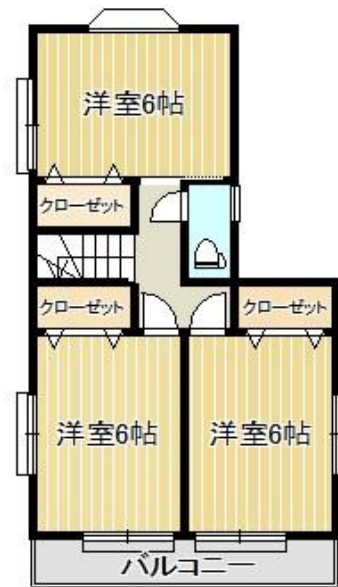

# ★1坪サイズの浴室!

# ★ハイルーフ駐車可!

- ★池田市石橋2丁目
- ★土地面積/81.30㎡
- ★建物面積/83.63㎡

石橋小学校まで5分  
石橋中学校まで8分

お問い合わせは... **アサ 彩エステート** ☎ 06-6841-3201