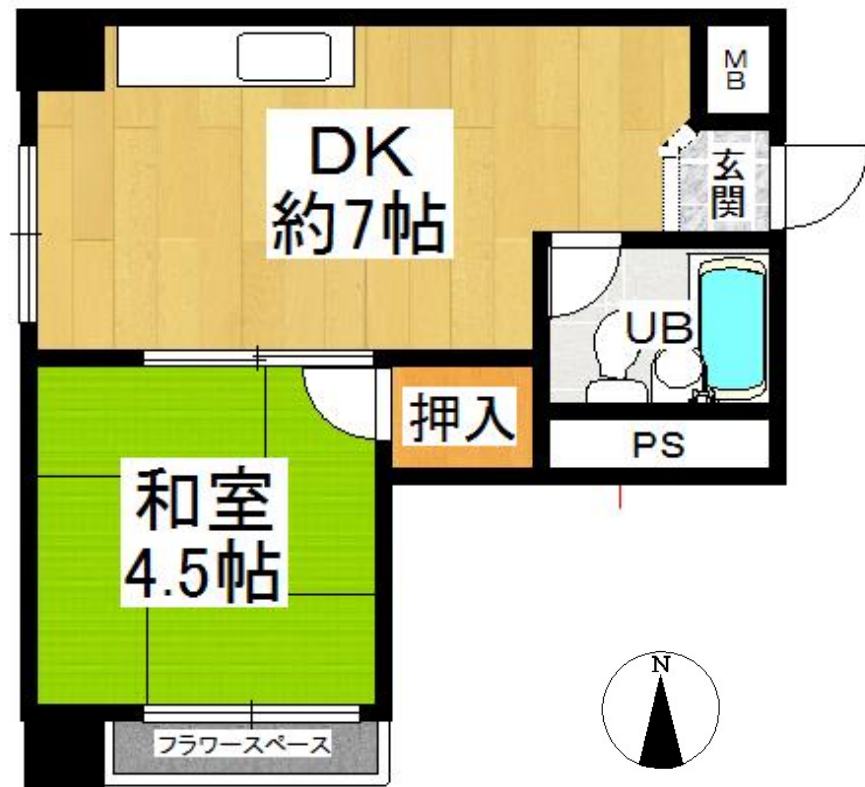

※物件は9階です。エレベーターは8階迄ですので、そこからは階段になります。

- 所在地/蛭池東町 2 丁目
- 構造/SRC造 9 階建 9 階部分
- 専有面積/24.89 m²
- バルコニー/0.9 m²
- 管理費等/13,200 円
- 空室

お問い合わせは

彩(ア)エステート

06-6841-3201